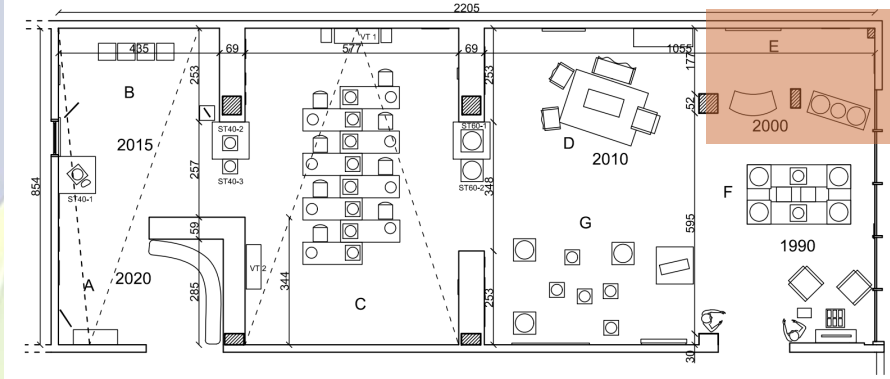

SERGI ALANI- E- ZEKA BÖLGESİ