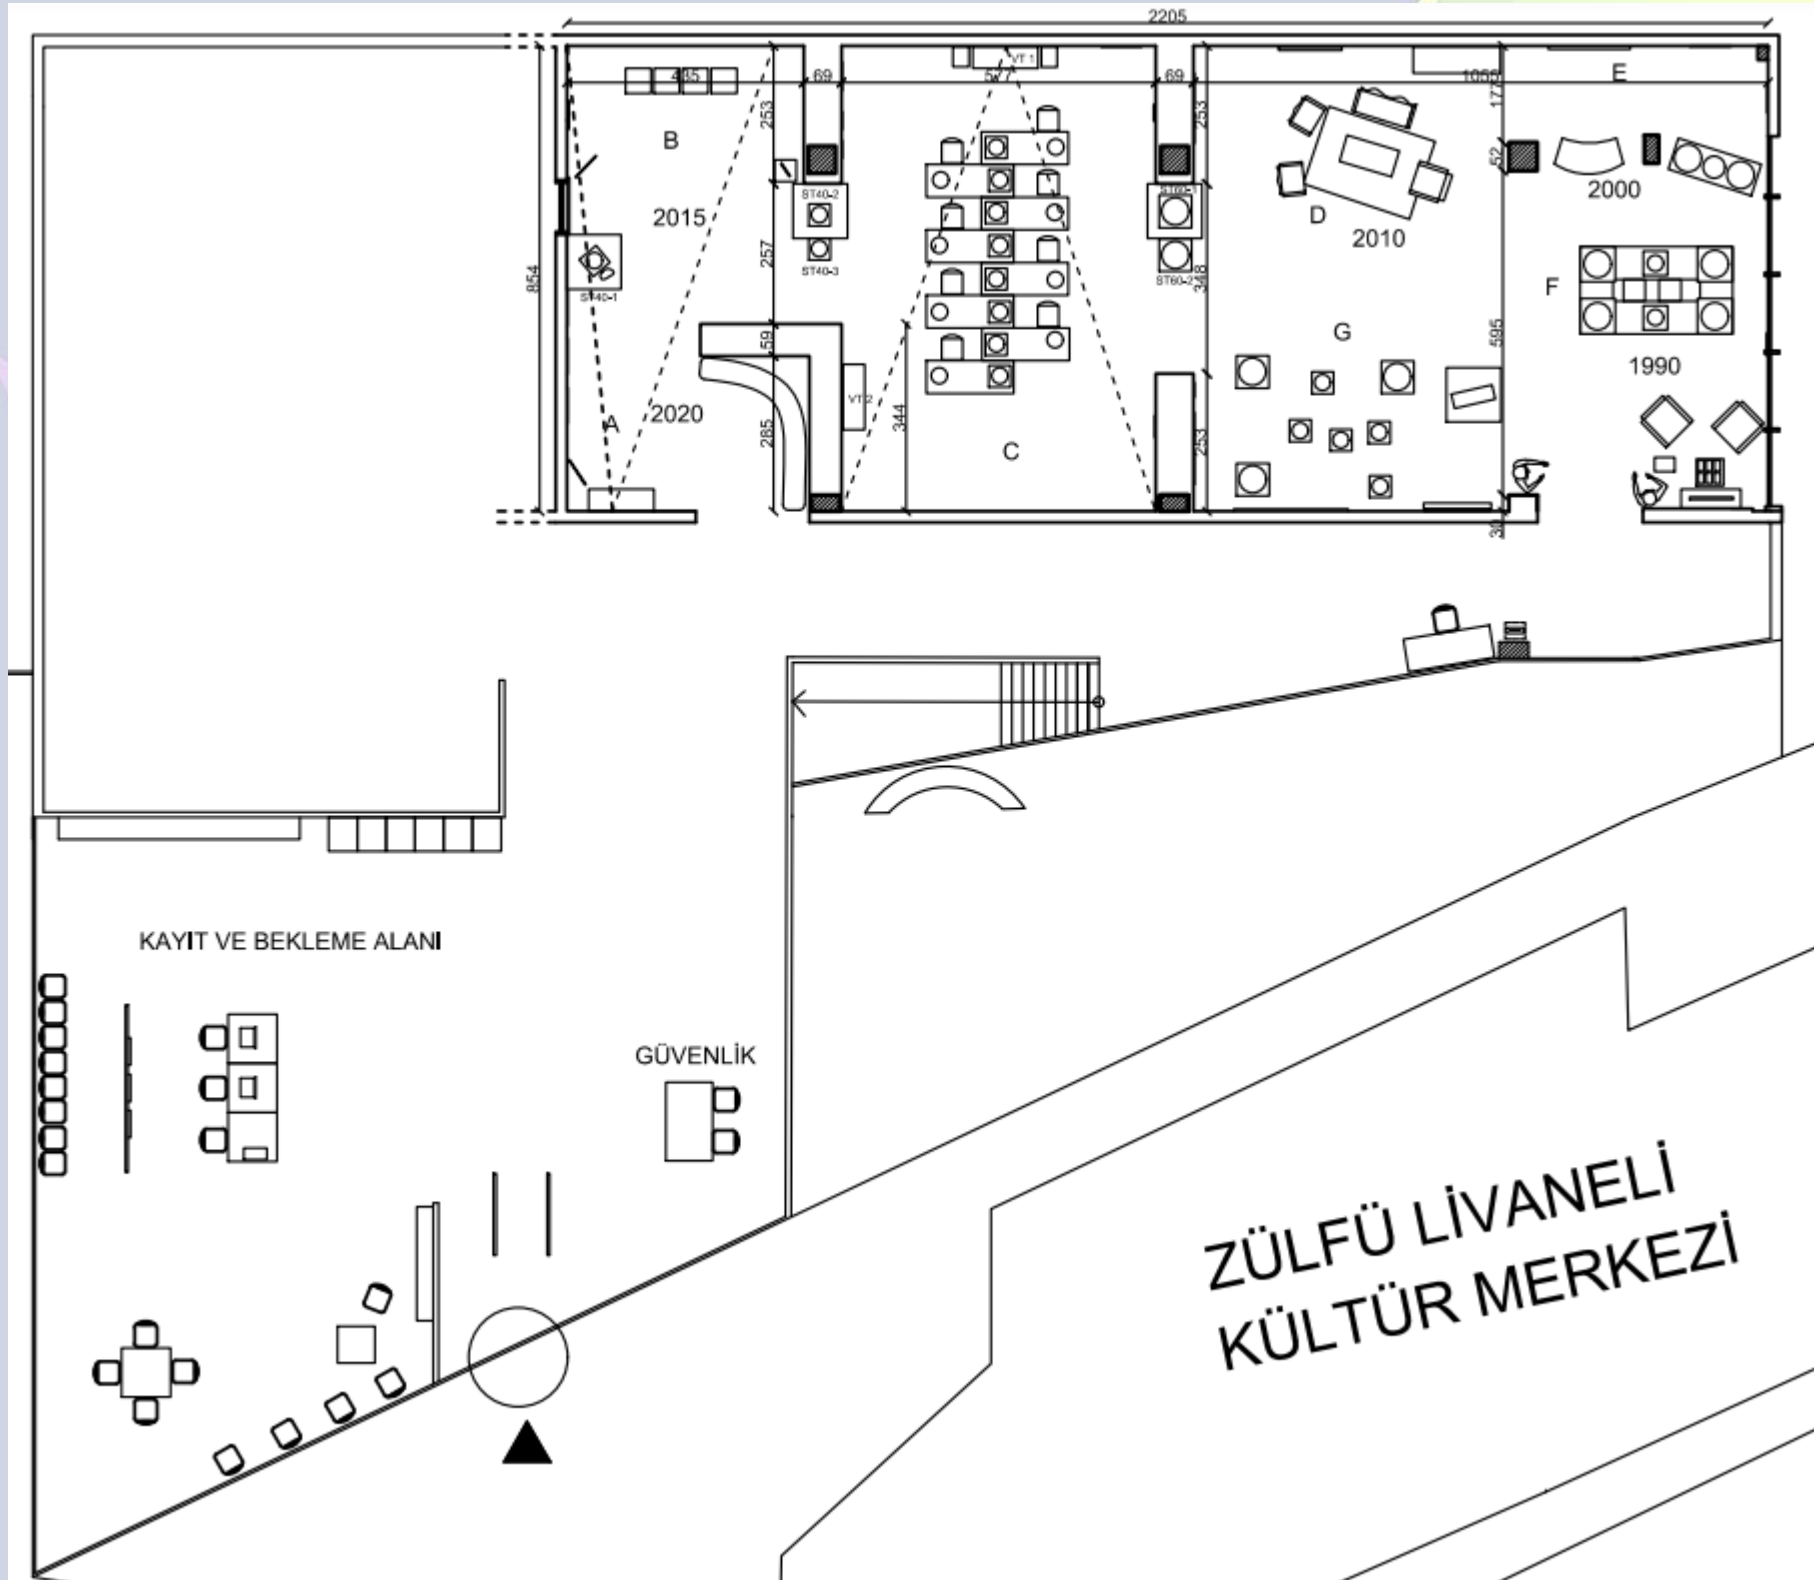

VAZİYET PLANI

ZÜLFÜ LİVANLİ
KÜLTÜR MERKEZİ