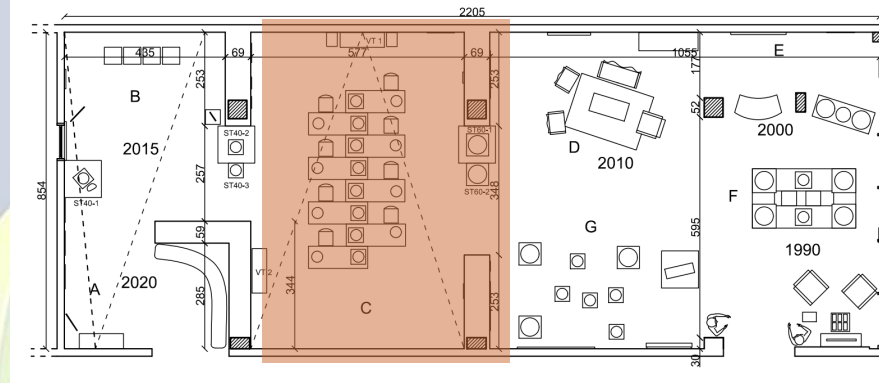

SERGI ALANI- C- TAŞITLAR BÖLGESİ