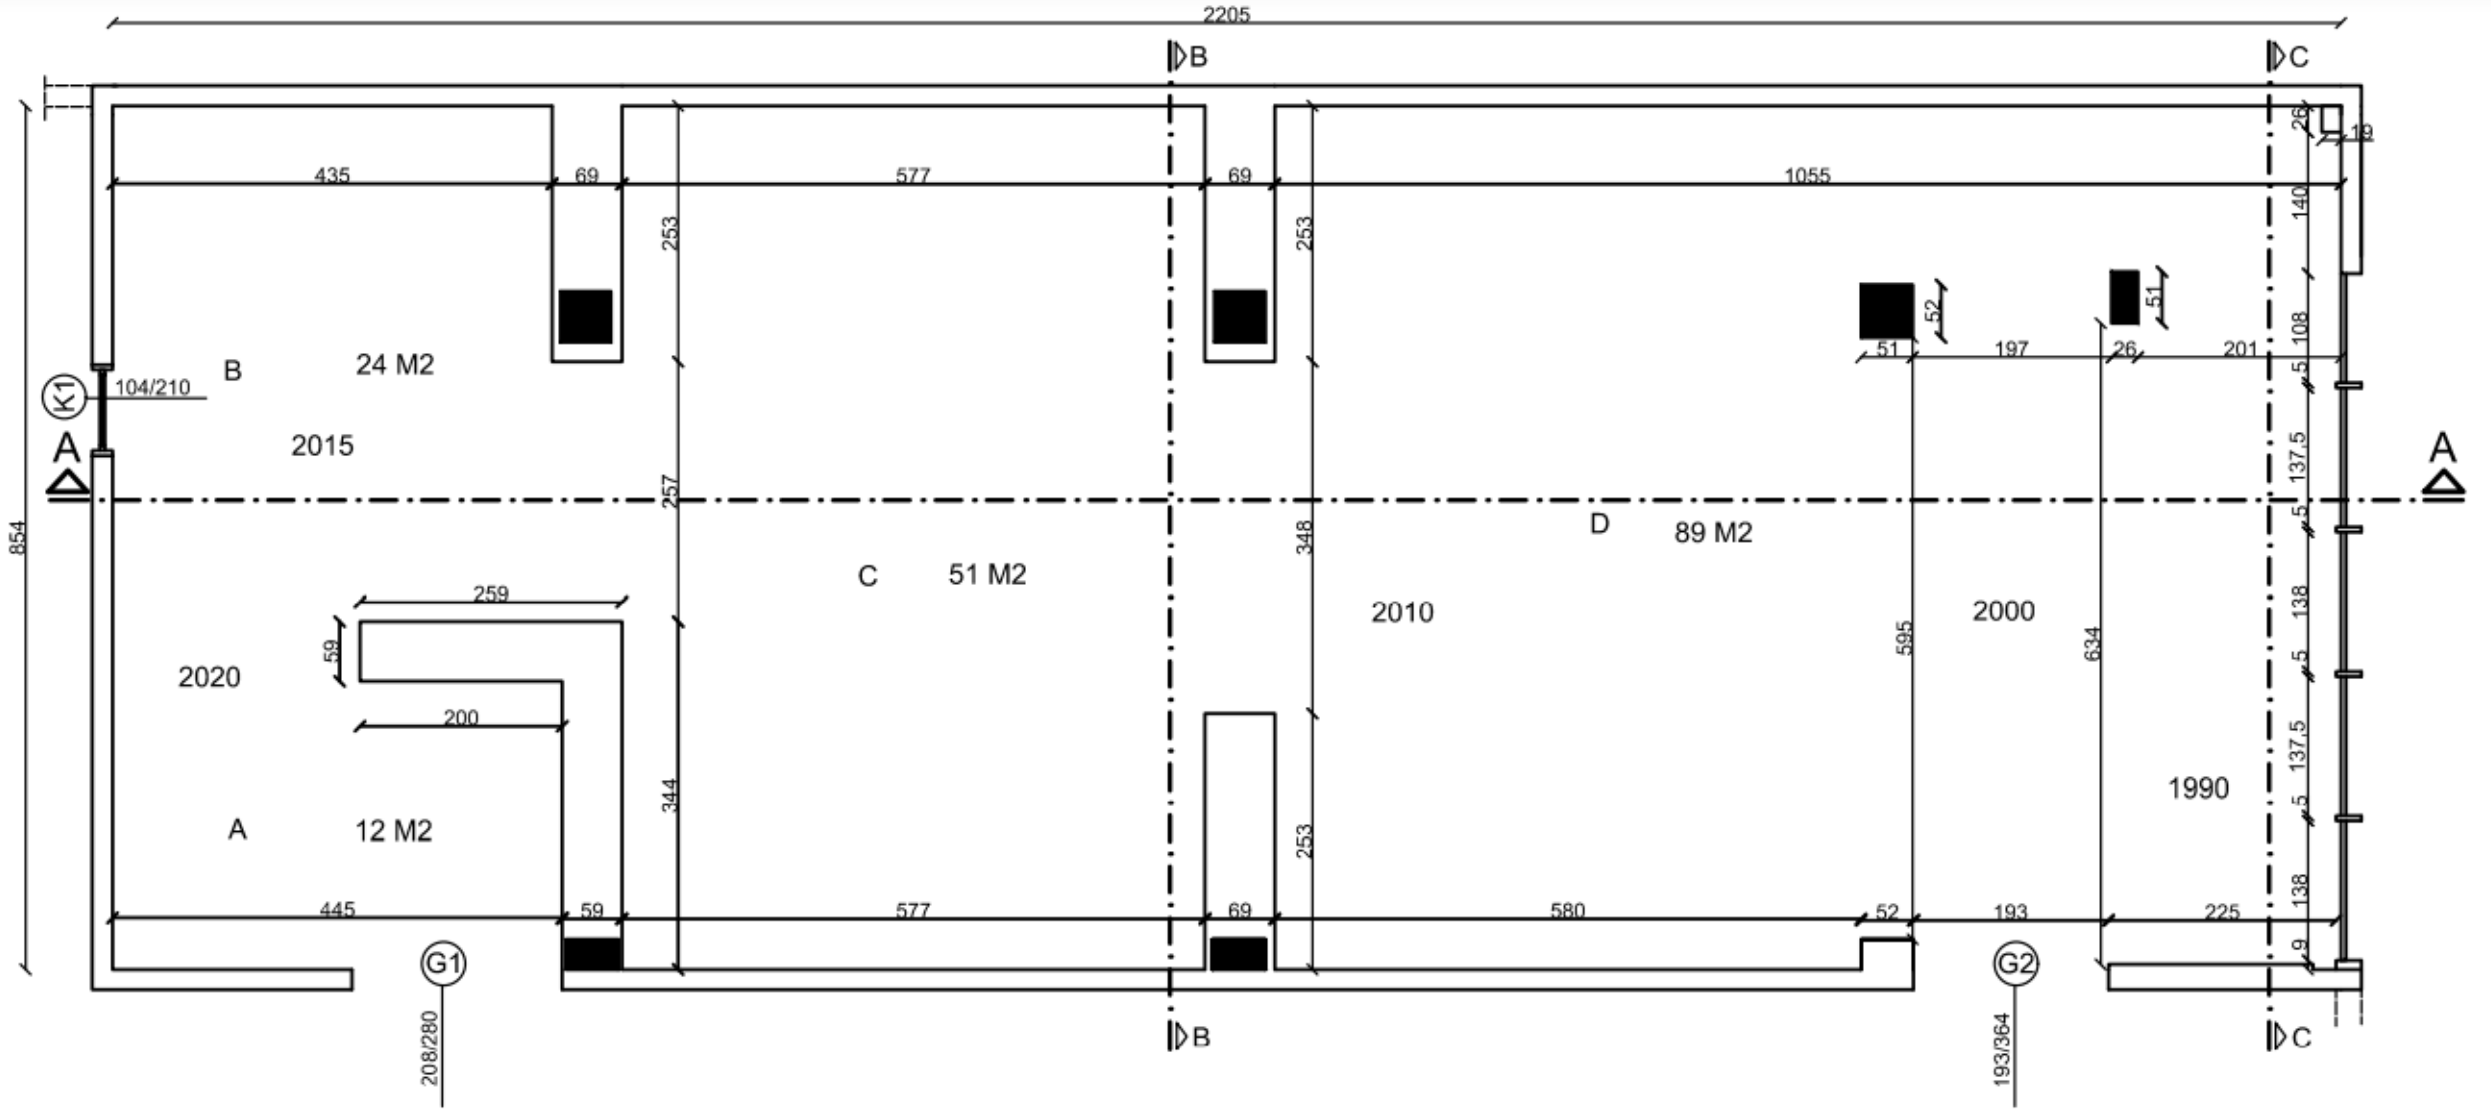

# SERGI ALANI ÖLÇÜLÜ PLANI

SERGI ALANI-ÖLÇÜLÜ BOŞ PLAN Ö:1/100

Hazırlayan: Satınur Emir	
Sergi Alanı: 176 M2	Ö: 1/100
Firma: Pencuse Digital	

# SERGI ALANI-KESİTLER

A-A KESİTİ Ö:1/100

B-B KESİTİ Ö:1/100

C-C KESİTİ Ö:1/100

 SERGİ ALANI PLANI

Hazırlayan: Satınur Emir	
Sergi Alanı: 176 M2	Ö: 1/100
Firma: Pencuse Digital	

# ZÜLFÜ LİVANELİ'DE BULUNAN VE KULLANILAN MALZEMELER

	40x40, h=100-102 cm 4 adet siyah 12 adet beyaz bulunuyor.
	60x60, h= 60 cm 3 adet siyah 7 adet beyaz bulunuyor.
	100x100, h=15 cm 4 adet beyaz bulunuyor.
	90x90, h=74 cm 10 adetten fazla masa bulunuyor.