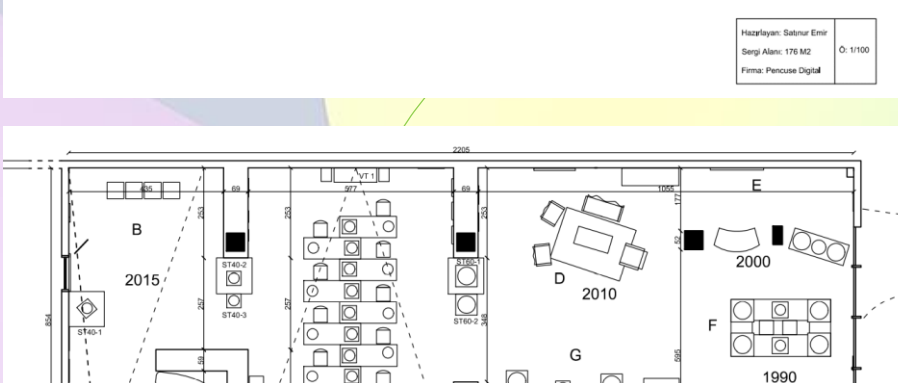

K
A
S
I
M
...

A
R
A
L
I
K
...

O
C
A
K
...

S
U
B
A
T
...

M
A
R
T
...

**NE
RE
DEN**

N
I
S
A
N
...

**NE
RE
YE**

V
E
S
O
N
...

KOOB YOLCULUĞU...