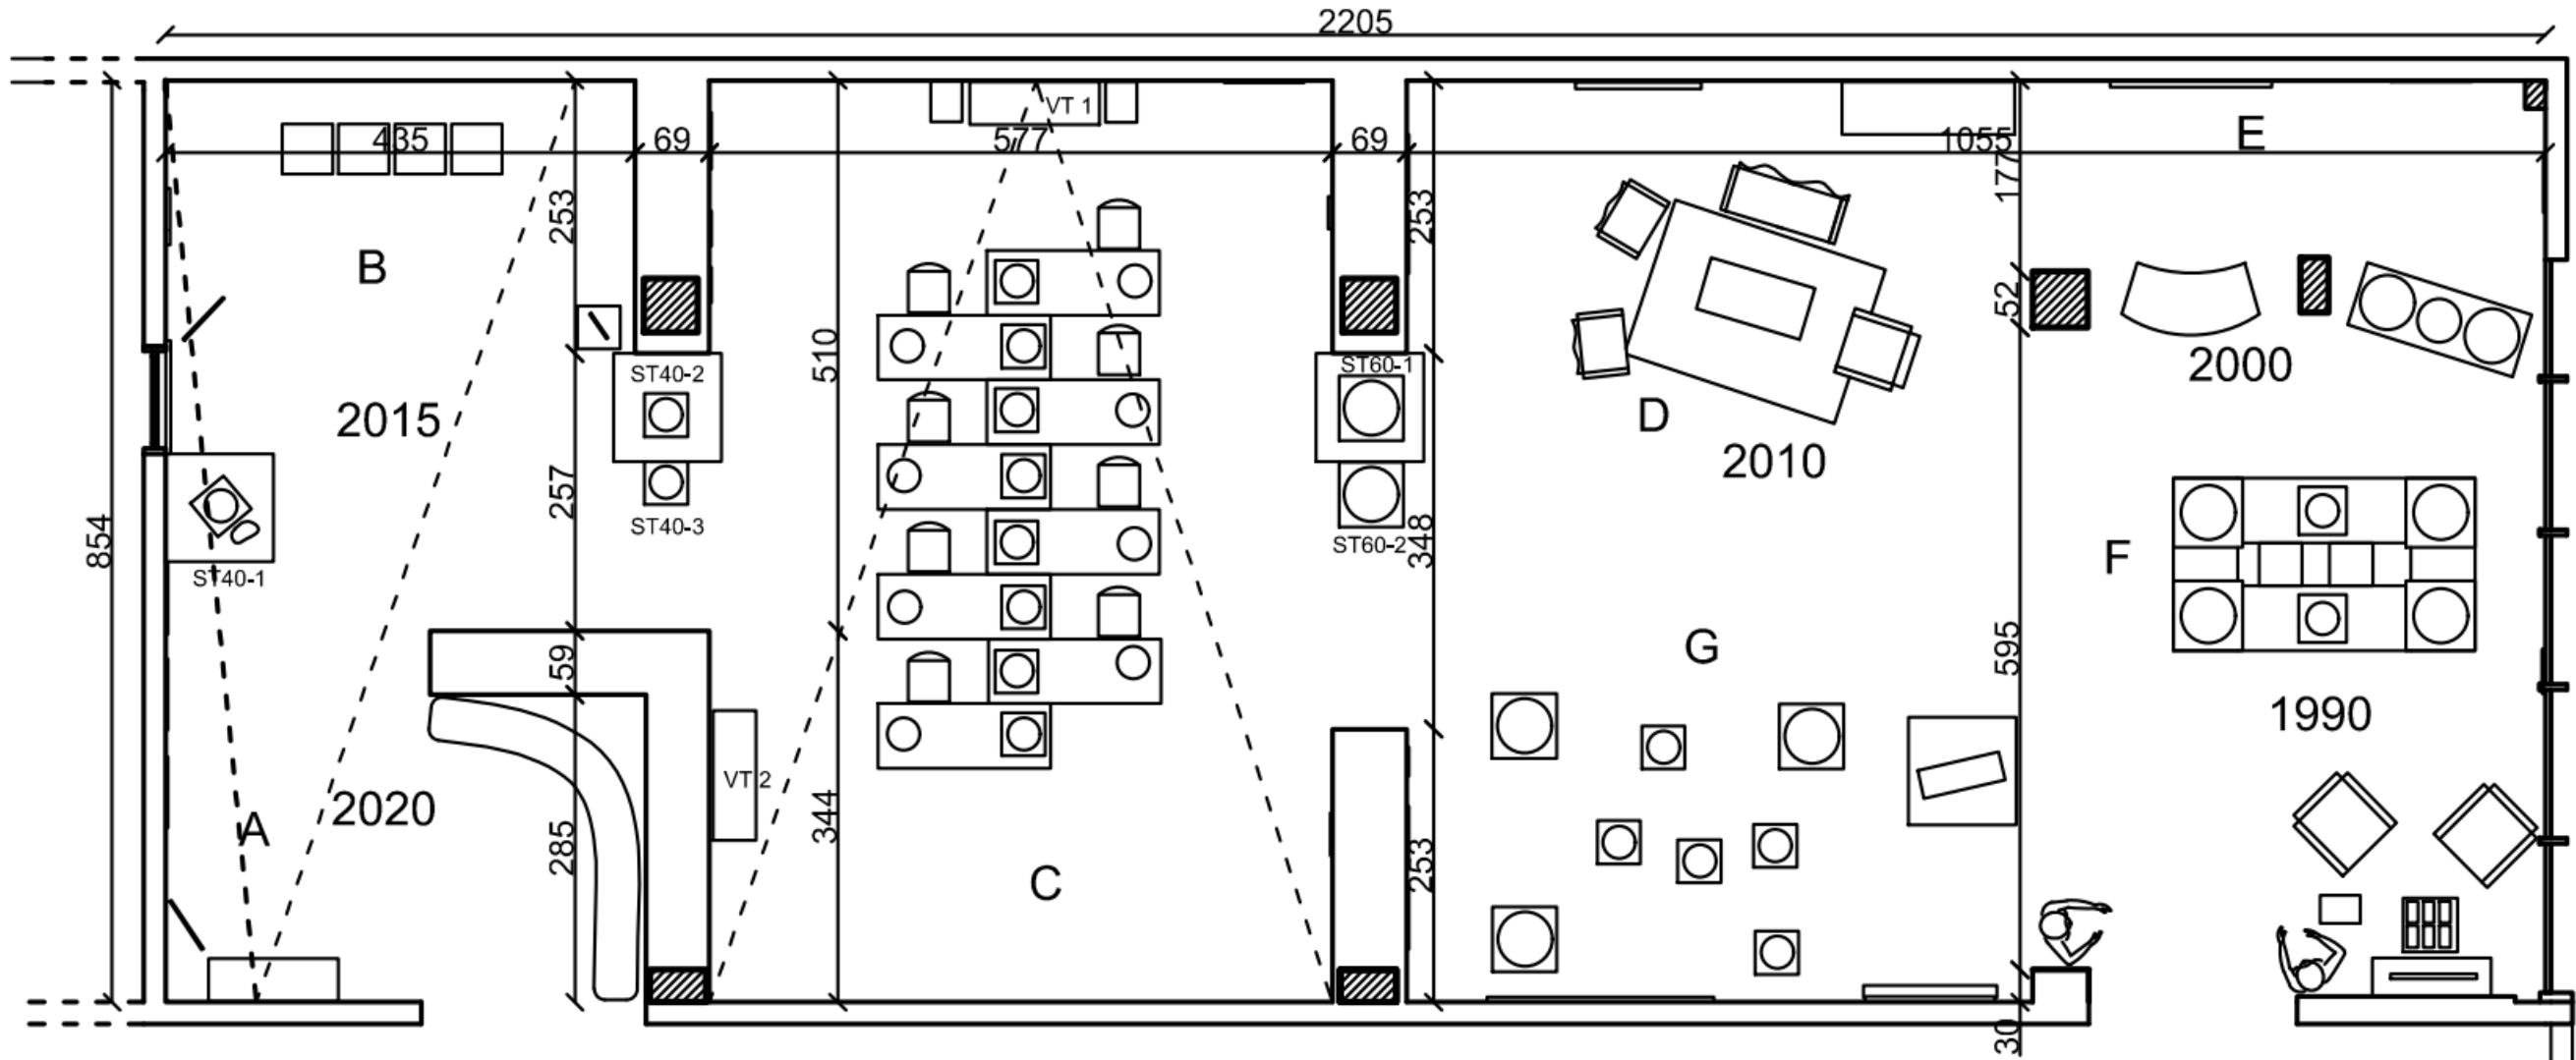

# SERGI ALANI ÖLÇÜLÜ PLANI

SERGI ALANI-ÖLÇÜLÜ BOŞ PLAN Ö:1/100

Hazırlayan: Satınur Emir	
Sergi Alanı: 176 M2	Ö: 1/100
Firma: Pencuse Digital	

# SERGI ALANI-KESİTLER

A-A KESİTİ Ö:1/100

B-B KESİTİ Ö:1/100

C-C KESİTİ Ö:1/100

 SERGİ ALANI PLANI

Hazırlayan: Satınur Emir	
Sergi Alanı: 176 M2	Ö: 1/100
Firma: Pencuse Digital	