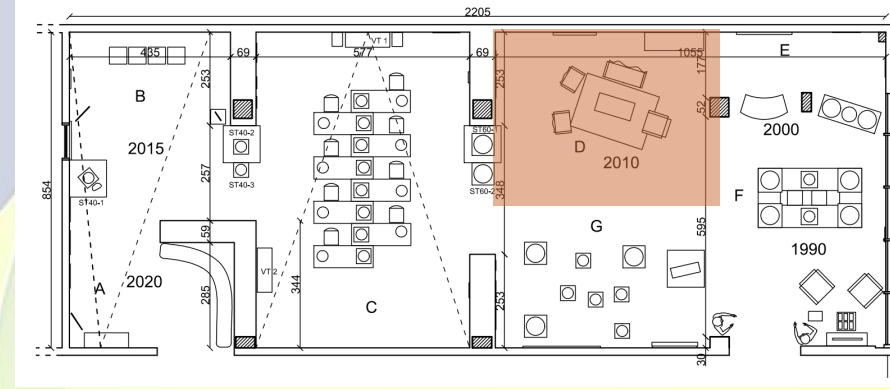

SERGI ALANI- D-BEBEKLER BÖLGESİ