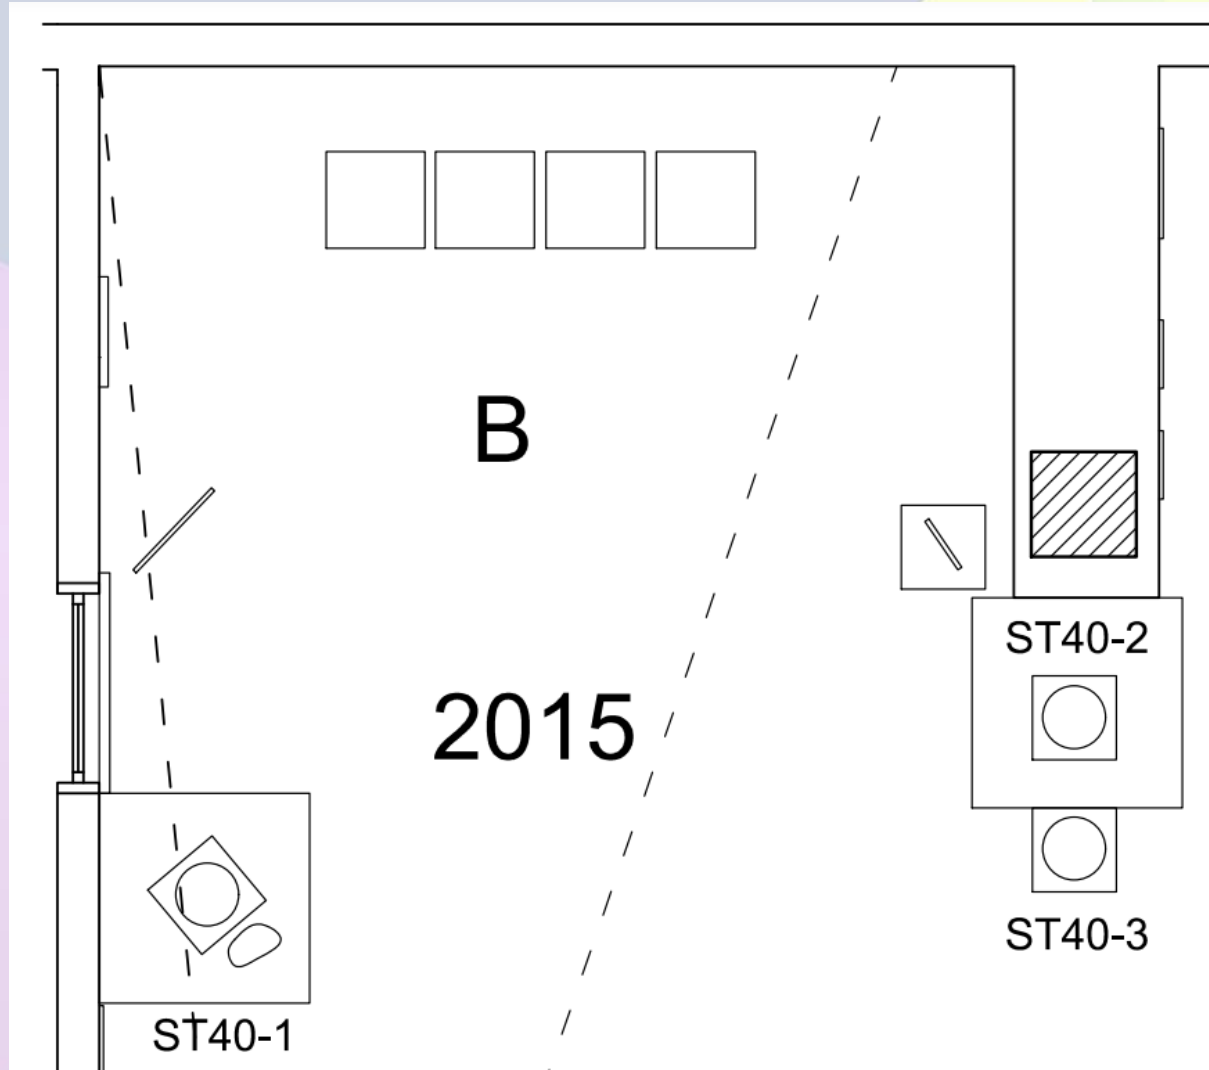

ST40-3 Stantı:

- AOM2021-055 (1499) Trompet
- AOM2021-045 (935) Yeşil Akordeon
- AOM2021-011 (148) Müzik Kutusu

- ST40-1 = 100x100, h=15 cm olan stant üzerine 40x40 h=100 olan stant yerleştirildi. R=30 h=40 olan plexsi kullanıldı.
- ST40-2= 100x100, h=15 cm olan stant üzerine 40x40 h=100 olan stant yerleştirildi. R=30 h=40 olan plexsi kullanıldı.
- ST40-3= 40x40 h=100 olan stant yerleştirildi. R=30 h=40 olan plexsi kullanıldı.

- Sıla Şen eseri yerleştirildi.
- Aykut Öz eseri yerleştirildi.
- Projeksiyon yerleşimi yapıldı.