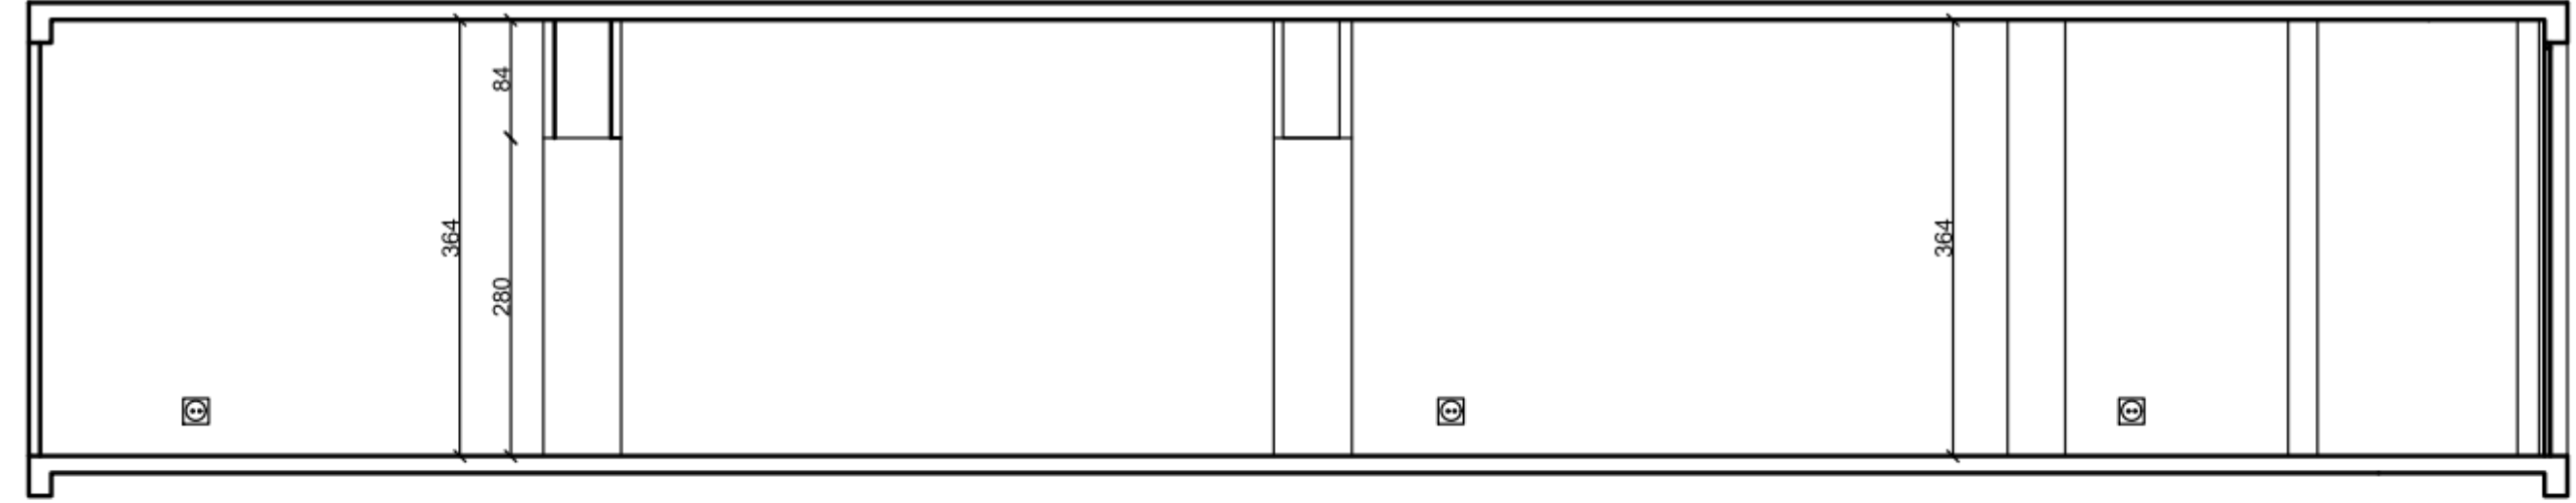

SERGI ALANI-KESİTLER

A-A KESİTİ Ö:1/100