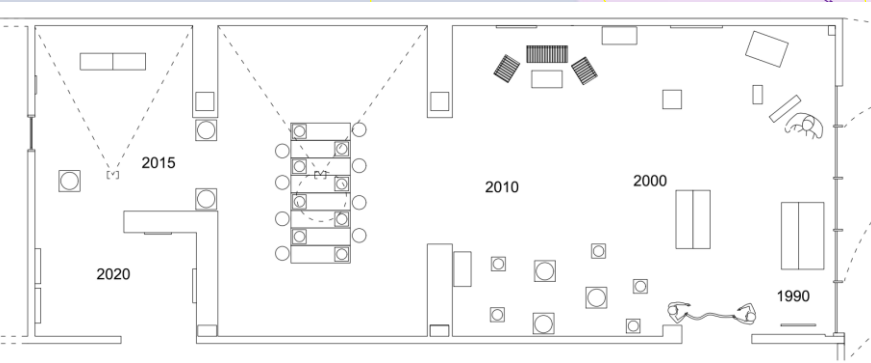

K
A
S
I
M
...

A
R
A
L
I
K
...

O
C
A
K
...

S
U
B
A
T
...

M
A
R
T
...

**NE
RE
DEN**

N
I
S
A
N
...

**NE
RE
YE**

V
E
S
O
N
...

KOOB YOLCULUĞU...