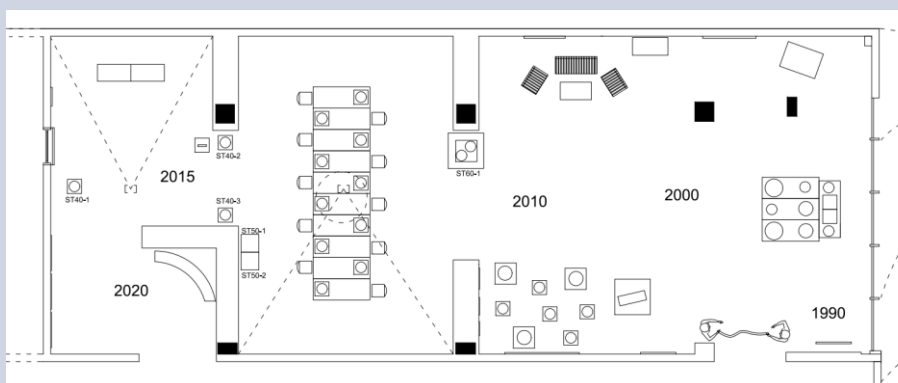

K
A
S
I
M
...

A
R
A
L
I
K
...

O
C
A
K
...

S
U
B
A
T
...

M
A
R
T
...

**NE
RE
DEN**

N
I
S
A
N
...

**NE
RE
YE**

V
E
S
O
N
...

KOOB YOLCULUĞU...