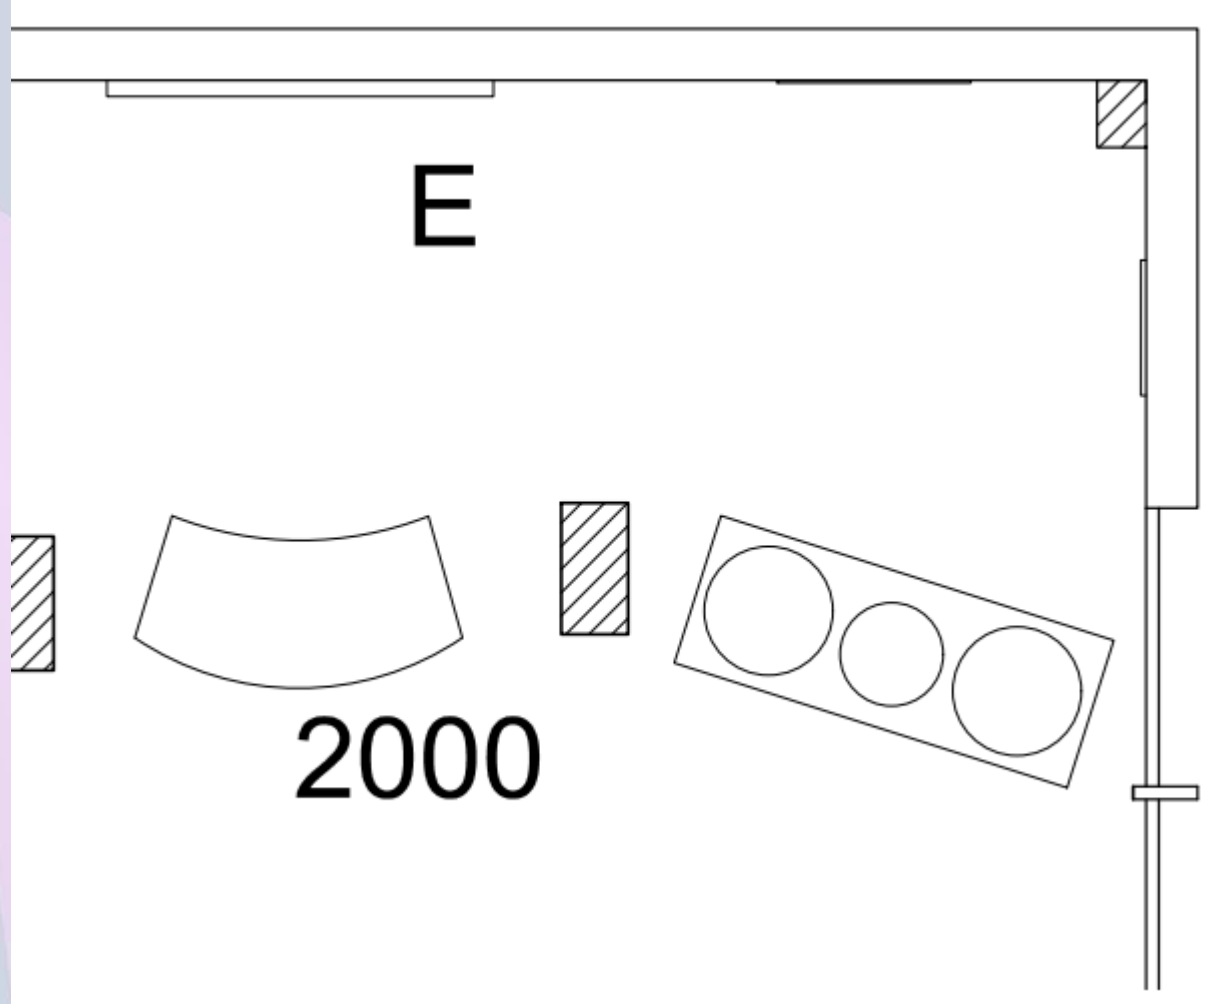

Zeka:

- AOM'den gelen oyuncaklar (3 Adet)
- GKL00008 Sihirli Kumbara ARCH2018-00269
- GKL00032 Akbank Zar Kumbara ARC2015-00416
- GKL00036 ICE Watch Zar Kumbara ARCH2018-02322