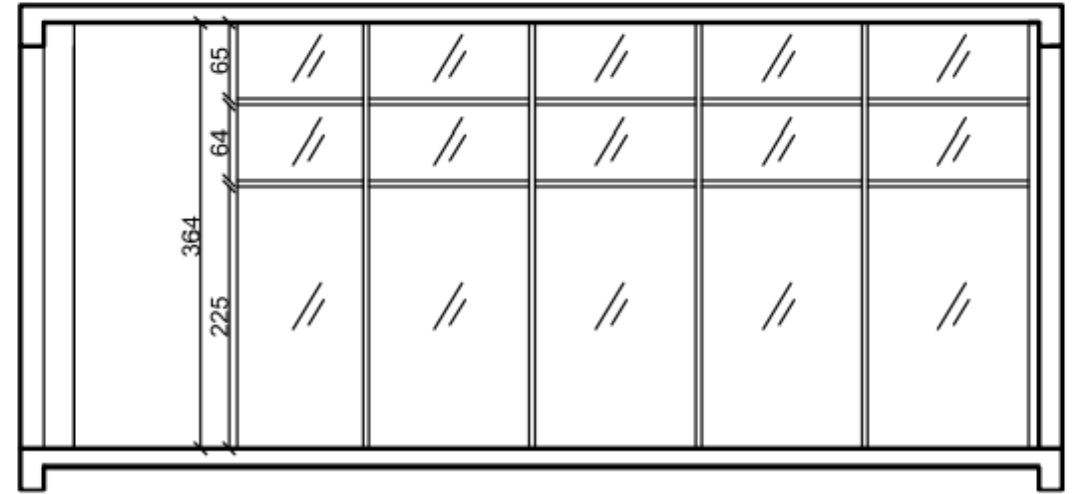

C-C KESİTİ Ö:1/100