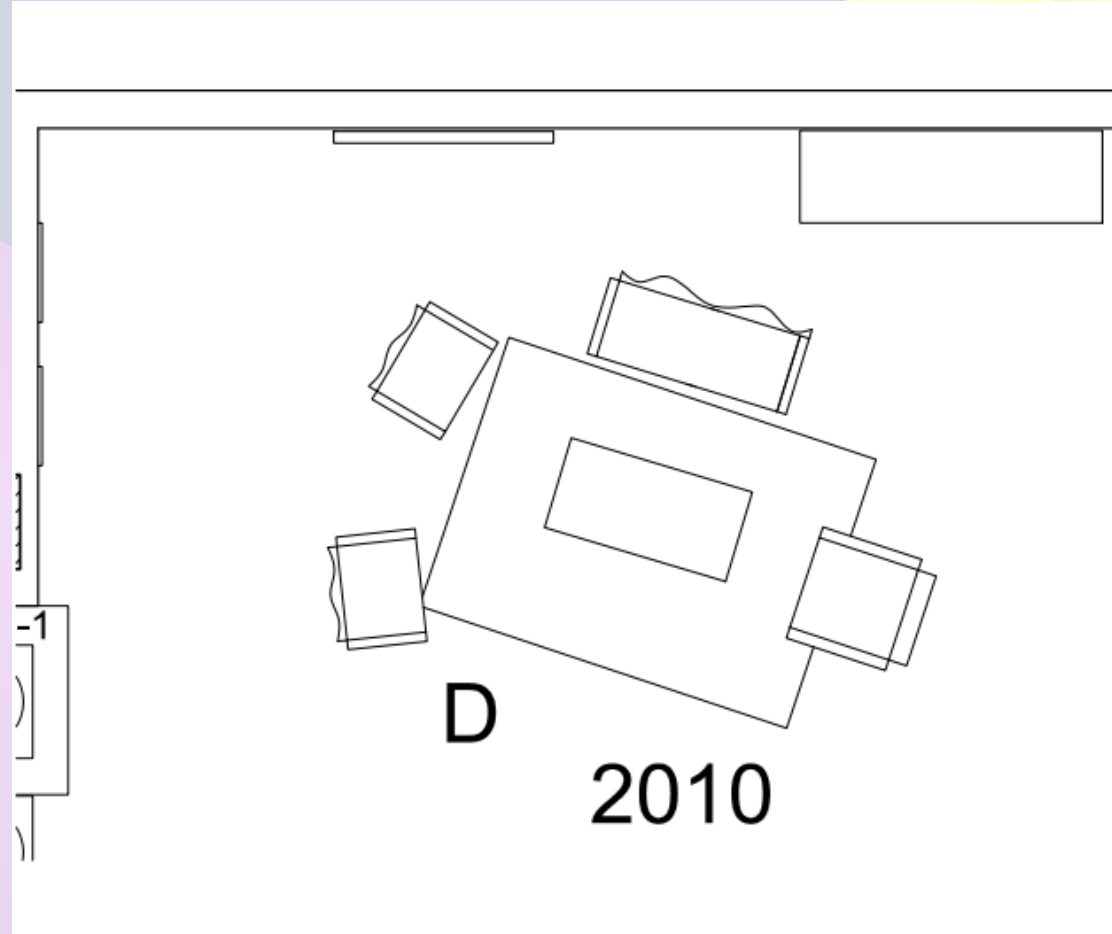

❑ Dalsan Yatırım'da I. kattaki 'Soytarı' bebek ve demir koltuklar yerleştirildi.

❑ Kitaplık yerleştirildi.

❑ Handan Çetin eseri.