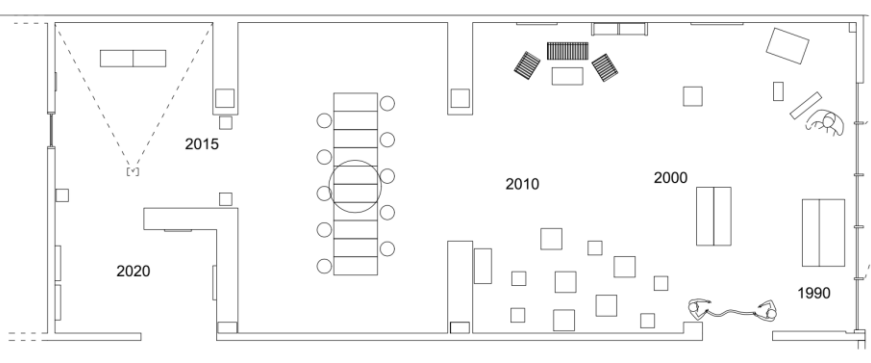

K
A
S
I
M
...

A
R
A
L
I
K
...

O
C
A
K
...

S
U
B
A
T
...

M
A
R
T
...

**NE
RE
DEN**

N
I
S
A
N
...

**NE
RE
YE**

V
E
S
O
N
...

KOOB YOLCULUĞU...