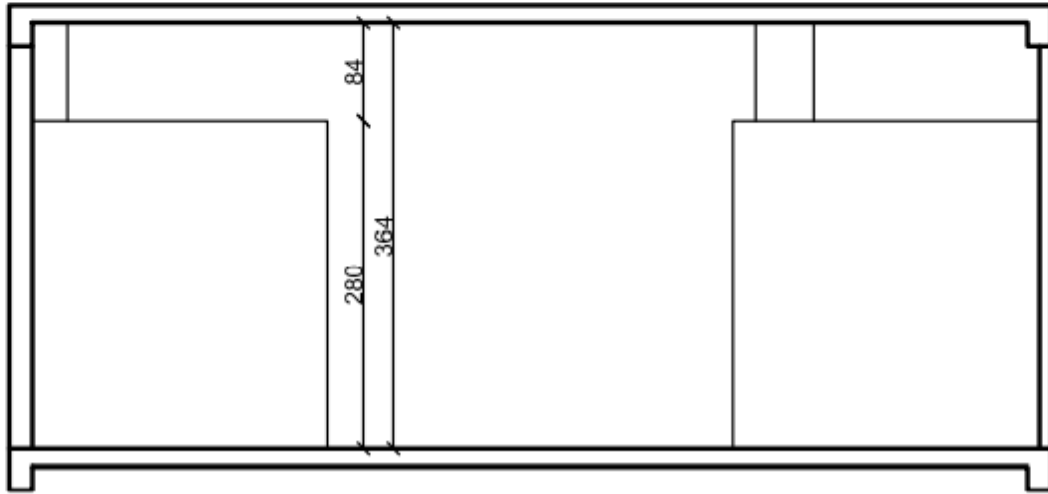

B-B KESİTİ Ö:1/100