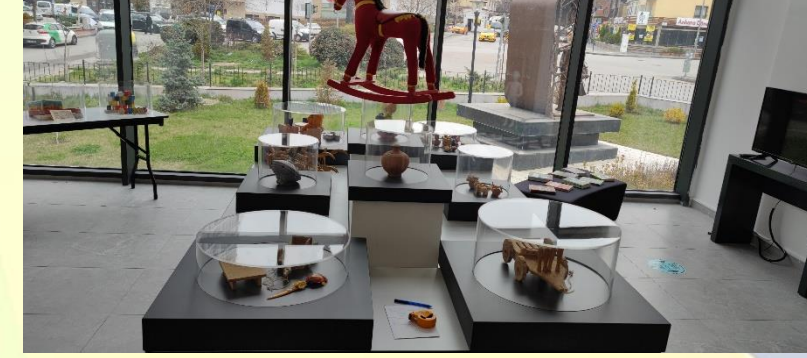

## Gelenekseller:

- AOM 'den gelen oyuncaklar (32 Adet)
- GKL00036 Ahşap Fıçı Kumbara ARCH2019-01507
- 28 Mart 2020 Ada4860 AAD2020-00119 Oyuncak Ata Binen Çocuk Kumbara

AOM 'den gelen oyuncaklar

- 4-7 Yaş Yahya Vitrin Mankenleri yerleştirildi.