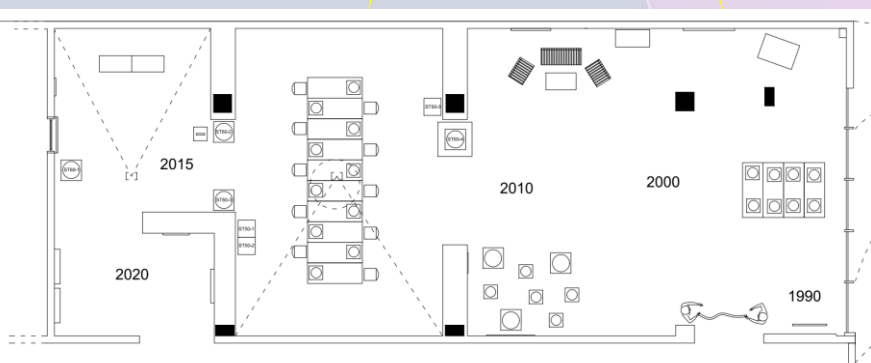

K
A
S
I
M
...

A
R
A
L
I
K
...

O
C
A
K
...

S
U
B
A
T
...

M
A
R
T
...

**NE
RE
DEN**

N
I
S
A
N
...

**NE
RE
YE**

V
E
S
O
N
...

KOOB YOLCULUĞU...